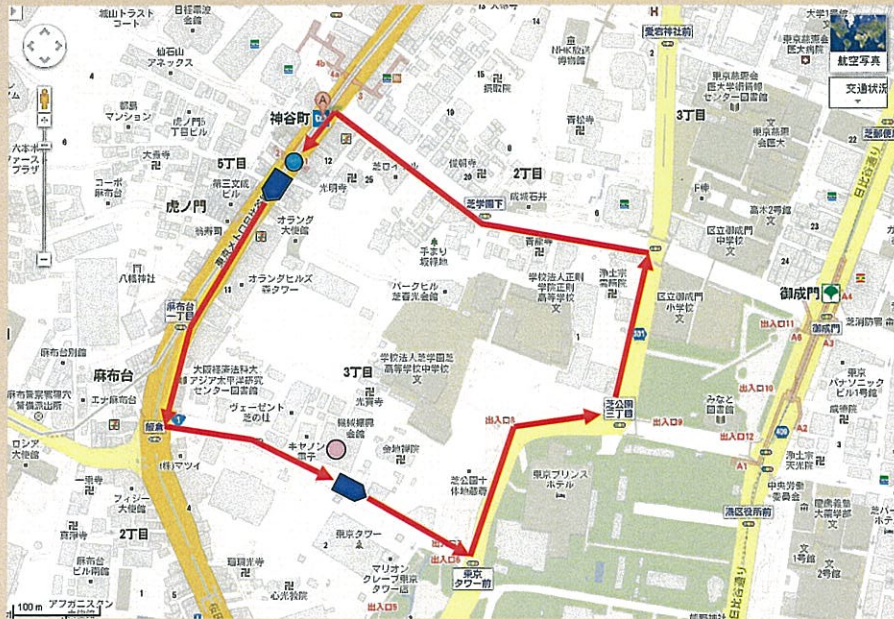

機械振興会館無料送迎バス運行について

利用対象者：会館入居者及び会議室等利用者の皆様

運行時間：平日8：00～18：30（平成24年5月7日月曜日より）

運行経路：●東京メトロ日比谷線神谷町駅⇄●機械振興会館

乗降場所：➡（交通事情により多少の変動がございます。予めご了承ください。）

日比谷線神谷町駅1番出口付近

機械振興会館正面玄関付近

時刻表：（交通事情により多少の変動がございます。予めご了承ください。）

日比谷線神谷町駅発						機械振興会館発							
時	分					時	分						
8	0	10	20	30	40	50	8	5	15	25	35	45	55
9	0	10	20	30	40	50	9	5	15	25	35	45	
10	25	45					10	20	40				
11	5	25					11	0	20				
12	45						12	40					
13	5	25	45				13	0	20	40			
14	5	25	45				14	0	20	40			
15	5	25					15	0	20				
16	45	55					16	40	50				
17	5	15	25	35	45	55	17	0	10	20	30	40	50
18	5	15	25				18	0	10	20	30		