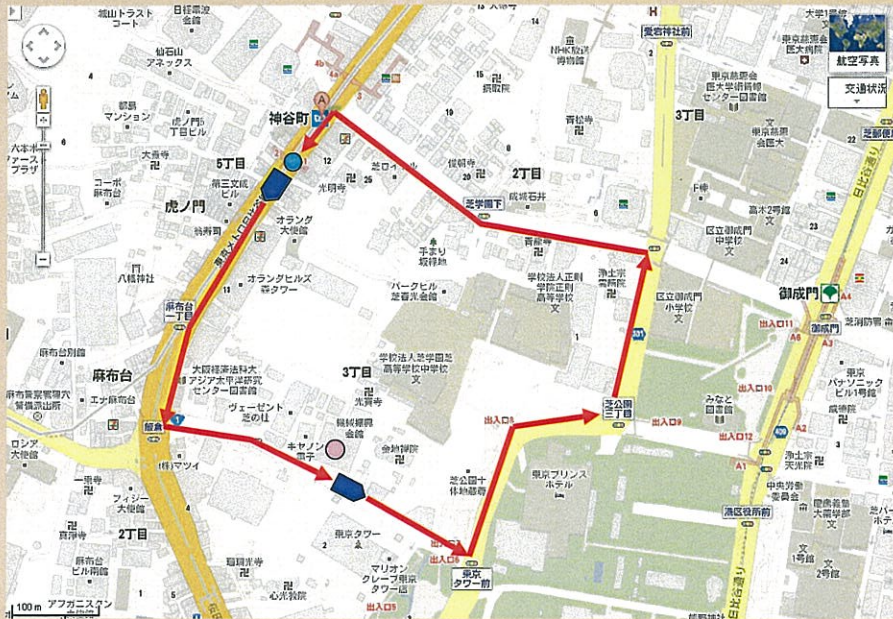

機械振興会館無料送迎バス運行について

利用対象者：会館入居者及び会議室等利用者の皆様

運行時間：平日8：00～18：30（平成24年5月7日月曜日より）

運行経路：●東京メトロ日比谷線神谷町駅⇄●機械振興会館

乗降場所：➡（交通事情により多少の変動がございます。予めご了承ください。）

日比谷線神谷町駅1番出口付近

機械振興会館正面玄関付近

時刻表：（交通事情により多少の変動がございます。予めご了承ください。）

| 日比谷線神谷町駅発 | | | | | | 機械振興会館発 | | | | | | | |
|-----------|----|----|----|----|----|---------|----|----|----|----|----|----|----|
| 時 | 分 | | | | | 時 | 分 | | | | | | |
| 8 | 0 | 10 | 20 | 30 | 40 | 50 | 8 | 5 | 15 | 25 | 35 | 45 | 55 |
| 9 | 0 | 10 | 20 | 30 | 40 | 50 | 9 | 5 | 15 | 25 | 35 | 45 | |
| 10 | 25 | 45 | | | | | 10 | 20 | 40 | | | | |
| 11 | 5 | 25 | | | | | 11 | 0 | 20 | | | | |
| 12 | 45 | | | | | | 12 | 40 | | | | | |
| 13 | 5 | 25 | 45 | | | | 13 | 0 | 20 | 40 | | | |
| 14 | 5 | 25 | 45 | | | | 14 | 0 | 20 | 40 | | | |
| 15 | 5 | 25 | | | | | 15 | 0 | 20 | | | | |
| 16 | 45 | 55 | | | | | 16 | 40 | 50 | | | | |
| 17 | 5 | 15 | 25 | 35 | 45 | 55 | 17 | 0 | 10 | 20 | 30 | 40 | 50 |
| 18 | 5 | 15 | 25 | | | | 18 | 0 | 10 | 20 | 30 | | |